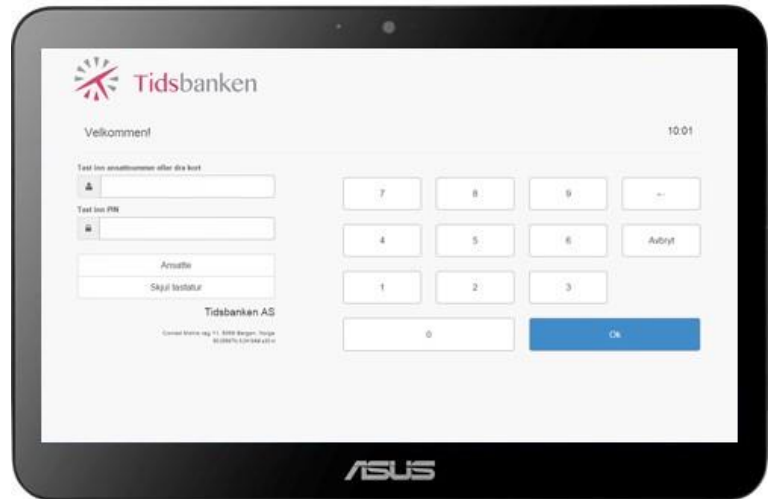

Ekstrautstyr

ASUS Touch-PC

Vår desidert mest solgte stemplingsmaskin.

Maskinen brukes enkelt sammen med Tidsbanken ved at brukeren trykker på skjermen. Enten på trådløst eller kablet nett. Hvis man ønsker det kan man koble til tastatur og mus, samt annet tilleggsutstyr som kortleser osv.

Maskinen leveres med veggfeste.

PRIS: 6990,-

USB magnetkortleser

Innlogging med magnetkort

Tidsbanken støtter bruk av magnetkortleser og magnetkort, på denne måten kan ansatte logge seg inn og ut ved å trekke sitt personlige magnetkort.

Vi leverer også berøringsfrie lesere hvis dette er ønsket.

PRIS: 990,-